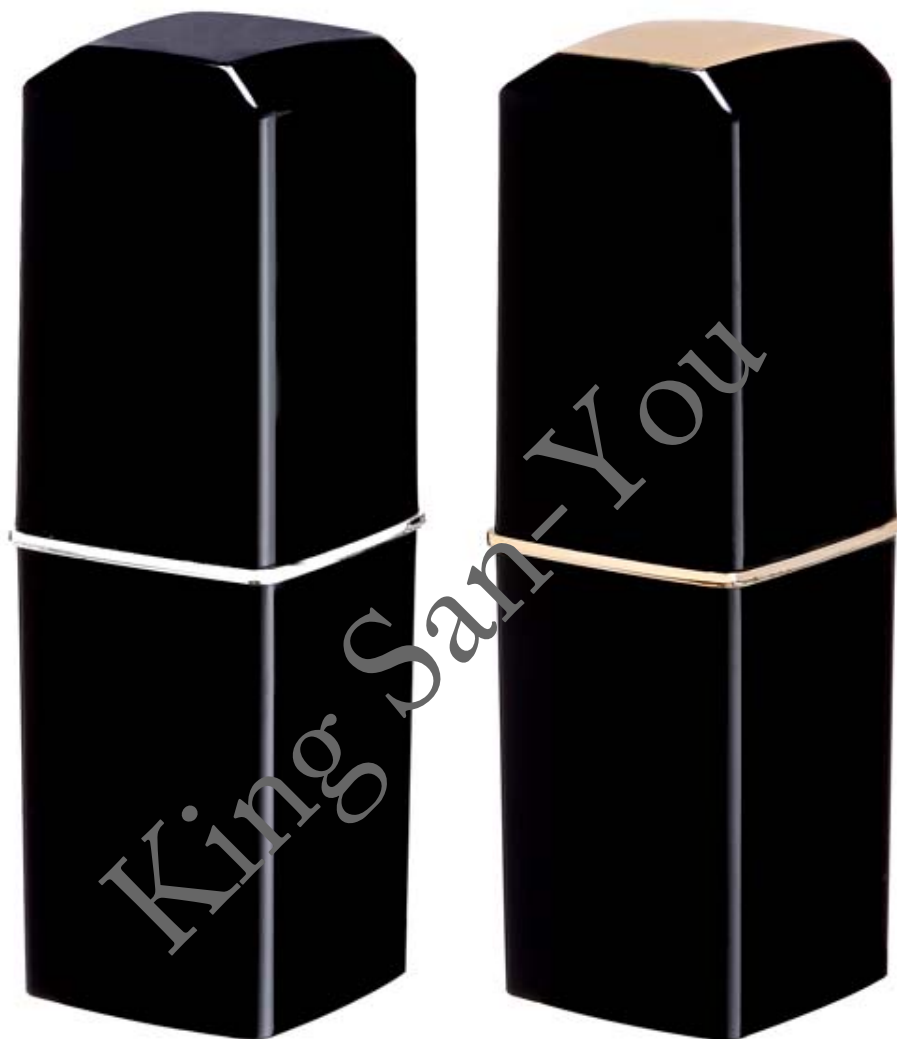

L-428

Square Lipstick Container

Dimension	66mm x 20mm
Inner tube size	11.7mm, 12.1mm, 12.7mm
MOQ	20,000 PCS

KING SAN-YOU
ENTERPRISE CO., LTD.

<http://www.ksy-co.com> ksy@ksy-co.com T: 886-4-7766197 F: 886-4-7766785